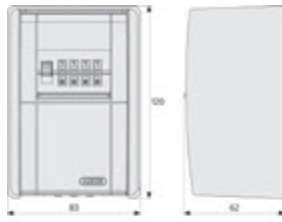

KeyGarage™ 787BIG

KeyGarage™ mit großem Staufach, zur Wandmontage

Einsatz und Anwendung

- Zur sicheren Aufbewahrung von Schlüsseln oder kleinen Wertgegenständen für autorisierte Personen
- Schneller und einfacher Zugriff bei häufig wechselnden Personengruppen (z.B. Handwerker, Service, Feriengäste, Fahrzeugverleih, Mehrfamilienhäuser)
- Zugriffsmöglichkeit durch Bestimmung und Weitergabe des Zahlencodes
- Zur Wandmontage im Innen- oder im geschützten Außenbereich
- Aufbewahrung von ganzen Schlüsselbunden dank größerem Innenfach möglich

Technologie

- Stabiles Metallgehäuse
- Verschlussklappe aus Zink-Druckguss mit Zahlenrädern
- Individuell einstellbarer, 4-stelliger Zahlencode
- Herausnehmbarer Schlüsselhaken für mehr Komfort beim Verstauen der Schlüssel
- Schutzklappe mit Schiebemechanismus
- Kapazität für bis zu 30 Plastikkarten oder 50 Schlüsseln
- Außenmaße des Gehäuses: 83 x 120 x 62 mm

Artikelbezeichnung	EAN	Art.- Grp.	Ausführung	Farbe	Level	VE	UVP € inkl. MwSt.
787 BIG KeyGarage™ B	08492 8	01	zur Wandmontage	schwarz-silber		1	45,75

KeyGarage™ 787

KeyGarage™ zur Wandmontage

Einsatz und Anwendung

Technologie

- Stabiles Metallgehäuse
- Verschlussklappe aus Zink-Druckguss mit Zahlenrädern
- Individuell einstellbarer, 4-stelliger Zahlencode
- Herausnehmbarer Schlüsselhaken für mehr Komfort beim Verstauen der Schlüssel
- Schutzklappe mit Schiebemechanismus
- Kapazität für bis zu 14 Plastikkarten oder 20 Schlüsseln
- Außenmaße des Gehäuses: 82 x 119 x 42 mm