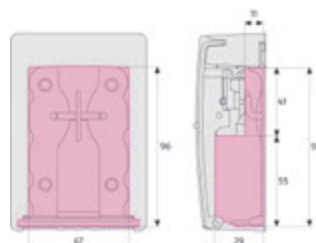

Technologie

- Stabiles Metallgehäuse
- Verschlussklappe aus Zink-Druckguss mit Zahlenrädern
- Individuell einstellbarer, 4-stelliger Zahlencode
- Herausnehmbarer Schlüsselhaken für mehr Komfort beim Verstauen der Schlüssel
- Schutzklappe mit Schiebemechanismus
- Kapazität für bis zu 30 Plastikkarten oder 50 Schlüsseln
- Außenmaße des Gehäuses: 83 x 120 x 62 mm

Artikelbezeichnung	EAN	Art.- Grp.	Ausführung	Farbe	Level	VE	UVP € inkl. MwSt.
787 BIG KeyGarage™ B	08492 8	01	zur Wandmontage	schwarz-silber		1	45,75

KeyGarage™ 787

KeyGarage™ zur Wandmontage

Einsatz und Anwendung

Technologie

- Stabiles Metallgehäuse
- Verschlussklappe aus Zink-Druckguss mit Zahlenrädern
- Individuell einstellbarer, 4-stelliger Zahlencode
- Herausnehmbarer Schlüsselhaken für mehr Komfort beim Verstauen der Schlüssel
- Schutzklappe mit Schiebemechanismus
- Kapazität für bis zu 14 Plastikkarten oder 20 Schlüsseln
- Außenmaße des Gehäuses: 82 x 119 x 42 mm