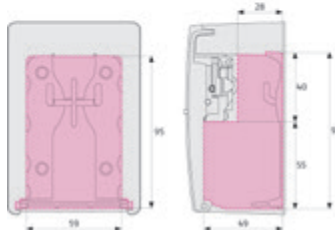

KeyGarage™ 787BIG

KeyGarage™ mit großem Staufach, zur Wandmontage

Einsatz und Anwendung

- Zur sicheren Aufbewahrung von Schlüsseln oder kleinen Wertgegenständen für autorisierte Personen
- Schneller und einfacher Zugriff bei häufig wechselnden Personengruppen (z.B. Handwerker, Service, Feriengäste, Fahrzeugverleih, Mehrfamilienhäuser)
- Zugriffsmöglichkeit durch Bestimmung und Weitergabe des Zahlencodes
- Zur Wandmontage im Innen- oder im geschützten Außenbereich
- Aufbewahrung von ganzen Schlüsselbunden dank größerem Innenfach möglich

Technologie

- Stabiles Metallgehäuse
- Verschlussklappe aus Zink-Druckguss mit Zahlenrädern
- Individuell einstellbarer, 4-stelliger Zahlencode
- Herausnehmbarer Schlüsselhaken für mehr Komfort beim Verstauen der Schlüssel
- Schutzklappe mit Schiebemechanismus
- Kapazität für bis zu 30 Plastikkarten oder 50 Schlüsseln
- Außenmaße des Gehäuses: 83 x 120 x 62 mm

Artikelbezeichnung	EAN	Art.- Grp.	Ausführung	Farbe	Level	VE	UVP € inkl. MwSt.
787 BIG KeyGarage™ B	08492 8	01	zur Wandmontage	schwarz-silber		1	45,75

KeyGarage™ 787

KeyGarage™ zur Wandmontage

Einsatz und Anwendung

Technologie

- Stabiles Metallgehäuse
- Verschlussklappe aus Zink-Druckguss mit Zahlenrädern
- Individuell einstellbarer, 4-stelliger Zahlencode
- Herausnehmbarer Schlüsselhaken für mehr Komfort beim Verstauen der Schlüssel
- Schutzklappe mit Schiebemechanismus
- Kapazität für bis zu 14 Plastikkarten oder 20 Schlüsseln
- Außenmaße des Gehäuses: 82 x 119 x 42 mm