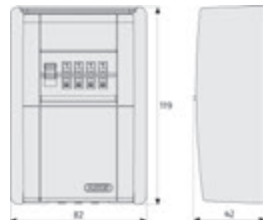

Technologie

- Stabiles Metallgehäuse
- Verschlussklappe aus Zink-Druckguss mit Zahlenrädern
- Individuell einstellbarer, 4-stelliger Zahlencode
- Herausnehmbarer Schlüsselhaken für mehr Komfort beim Verstauen der Schlüssel
- Schutzklappe mit Schiebemechanismus
- Kapazität für bis zu 30 Plastikkarten oder 50 Schlüsseln
- Außenmaße des Gehäuses: 83 x 120 x 62 mm

Artikelbezeichnung	EAN	Art.- Grp.	Ausführung	Farbe	Level	VE	UVP € inkl. MwSt.
787 BIG KeyGarage™ B	08492 8	01	zur Wandmontage	schwarz-silber		1	45,75

KeyGarage™ 787

KeyGarage™ zur Wandmontage

Einsatz und Anwendung

Technologie

- Stabiles Metallgehäuse
- Verschlussklappe aus Zink-Druckguss mit Zahlenrädern
- Individuell einstellbarer, 4-stelliger Zahlencode
- Herausnehmbarer Schlüsselhaken für mehr Komfort beim Verstauen der Schlüssel
- Schutzklappe mit Schiebemechanismus
- Kapazität für bis zu 14 Plastikkarten oder 20 Schlüsseln
- Außenmaße des Gehäuses: 82 x 119 x 42 mm