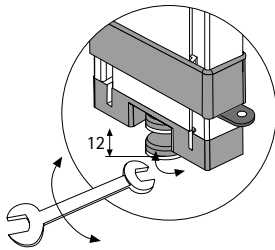

Boden- / Wandanbindungsprofil Amari 200, Tiefe 300 mm

- Rechteckiges Profil 30 / 80 mm
- Länge 2200 mm
- Tiefe 300 mm
- Individuell kürzbar
- Höhenverstellung bis 12 mm
- Aluminium eloxiert

Set besteht aus:

- 2 Stück Profile mit Gehrungen
- Befestigungsmaterial zur Wandmontage, Bodenausgleichsschraube, Abdeckkappen

Bestell-Nr.	VE
9 132 946	1 Set

Boden- / Deckenprofil Amari 200

- Rechteckiges Profil 30 / 80 mm
- Länge 2700 mm
- Individuell kürzbar
- Inklusive Befestigungsmaterial und Bodenausgleichsschraube
- Höhenverstellung bis 12 mm
- Aluminium eloxiert