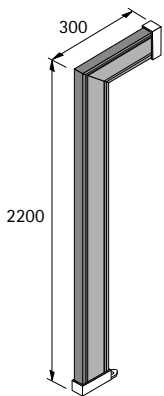

Boden- / Wandanbindungsprofil Amari 200, Tiefe 300 mm

- Rechteckiges Profil 30 / 80 mm
- Länge 2200 mm
- Tiefe 300 mm
- Individuell kürzbar
- Höhenverstellung bis 12 mm
- Aluminium eloxiert

Set besteht aus:

- 2 Stück Profile mit Gehrungen
- Befestigungsmaterial zur Wandmontage, Bodenausgleichsschraube, Abdeckkappen

Bestell-Nr.	VE
9 132 946	1 Set

Boden- / Deckenprofil Amari 200

- Rechteckiges Profil 30 / 80 mm
- Länge 2700 mm
- Individuell kürzbar
- Inklusive Befestigungsmaterial und Bodenausgleichsschraube
- Höhenverstellung bis 12 mm
- Aluminium eloxiert

Set besteht aus:

- 1 Stück Profil
- Befestigungsmaterial zur Deckenmontage, Bodenausgleichsschraube M 6, Abdeckkappen

Bestell-Nr.	VE
9 132 947	1 Set