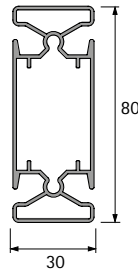

Boden- / Wandanbindungsprofil Amari 200, Tiefe 300 mm

- Rechteckiges Profil 30 / 80 mm
- Länge 2200 mm
- Tiefe 300 mm
- Individuell kürzbar
- Höhenverstellung bis 12 mm
- Aluminium eloxiert

Set besteht aus:

- 2 Stück Profile mit Gehrungen
- Befestigungsmaterial zur Wandmontage, Bodenausgleichsschraube, Abdeckkappen

Bestell-Nr.	VE
9 132 946	1 Set

Boden- / Deckenprofil Amari 200

- Rechteckiges Profil 30 / 80 mm
- Länge 2700 mm
- Individuell kürzbar
- Inklusive Befestigungsmaterial und Bodenausgleichsschraube
- Höhenverstellung bis 12 mm
- Aluminium eloxiert

Set besteht aus:

- 1 Stück Profil
- Befestigungsmaterial zur Deckenmontage, Bodenausgleichsschraube M 6, Abdeckkappen

Bestell-Nr.	VE
9 132 947	1 Set